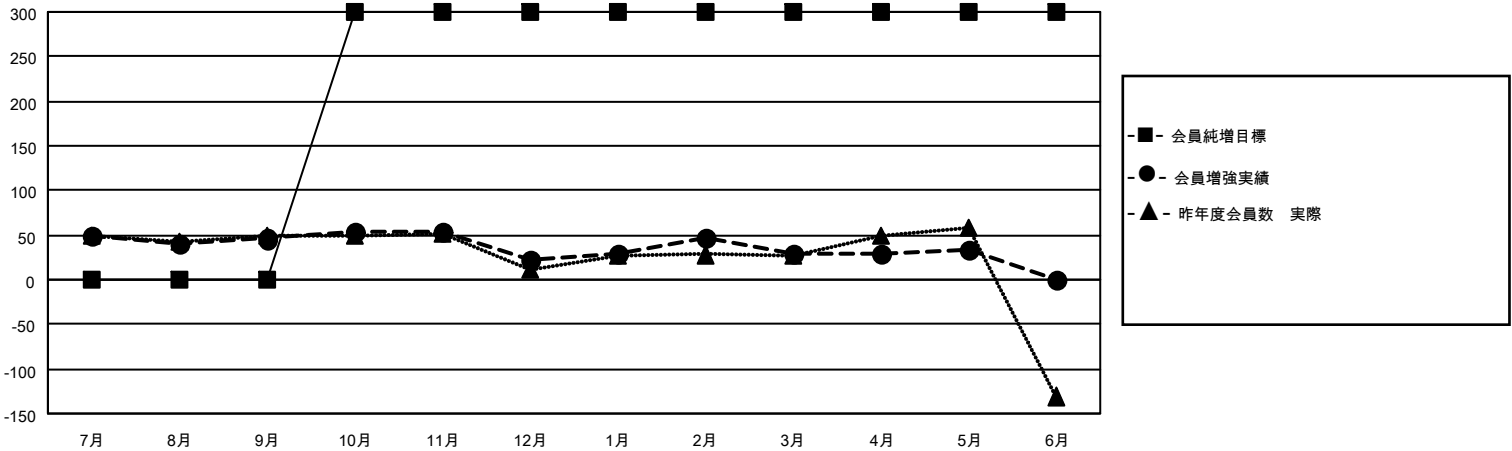

# MONTHLY MEMBERSHIP PROGRESS REPORT

District 335 C

Results as of: 5/31/2026

GMT:

地域 JAPAN

GMT会則地域

クラブ				名			
結果 : 2025-2026				結果 : 2025-2026			
四半期	新クラブ目標	新クラブ	解散クラブ	四半期	会員純増目標	会員増強実績	退会者(転籍を含む)実際
7月/8月/9月	0	0	0	7月/8月/9月	0	110	56
10月/11月/12月	1	0	0	10月/11月/12月	300	45	65
1月/2月/3月	0	0	0	1月/2月/3月	0	62	52
4月/5月/6月	0	0	1	4月/5月/6月	0	38	32

新クラブ目標及び実績累計

会員目標及び実績累計

解散クラブ: 1	68 CLUBS OF 96 一名以上の新会員を登録	男女別 男性 2,815 (83.21%) 女性 566 (16.73%)
退会者 物故会員 30 クラブ解散 0 その他 175 合計 205	<a href="#">会員累計データを見るには、ここをクリック</a>	世帯主/家族会員合計 390 国際会費半額の家族会員 202