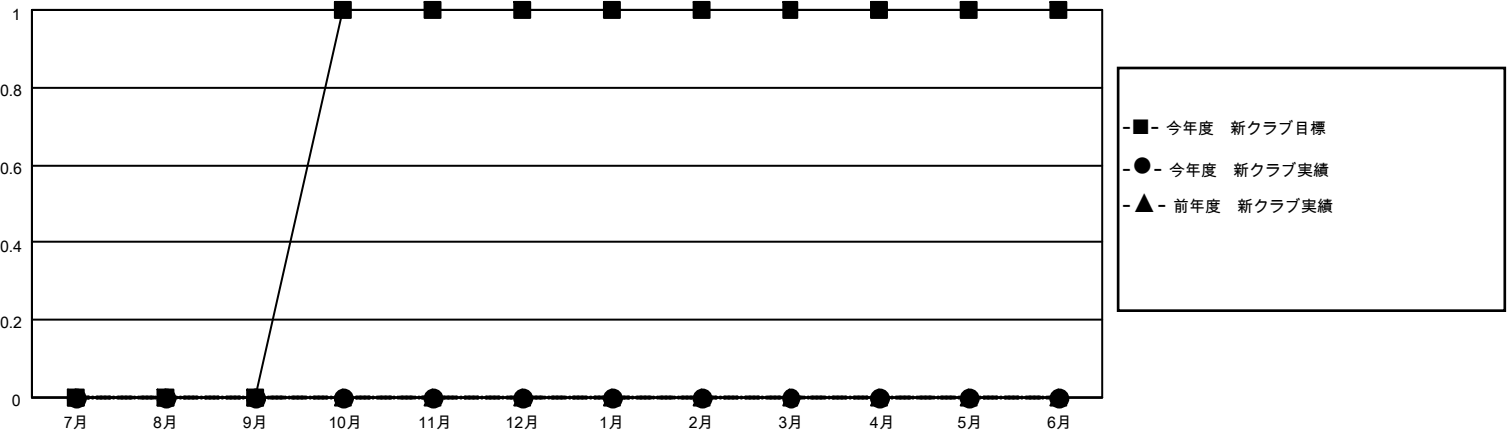

# MONTHLY MEMBERSHIP PROGRESS REPORT

District 335 C

Results as of: 5/31/2026

GMT:

地域 JAPAN

GMT会則地域

クラブ				名			
結果 : 2025-2026				結果 : 2025-2026			
四半期	新クラブ目標	新クラブ	解散クラブ	四半期	会員純増目標	会員増強実績	退会者(転籍を含む)実際
7月/8月/9月	0	0	0	7月/8月/9月	0	110	56
10月/11月/12月	1	0	0	10月/11月/12月	300	45	65
1月/2月/3月	0	0	0	1月/2月/3月	0	62	52
4月/5月/6月	0	0	1	4月/5月/6月	0	38	32

新クラブ目標及び実績累計

会員目標及び実績累計

解散クラブ: 1	68 CLUBS OF 96 一名以上の新会員を登録	男女別 男性 2,815 (83.21%) 女性 566 (16.73%)
退会者 物故会員 30 クラブ解散 0 その他 175 合計 205	<a href="#">会員累計データを見るには、ここをクリック</a>	世帯主/家族会員合計 390 国際会費半額の家族会員 202